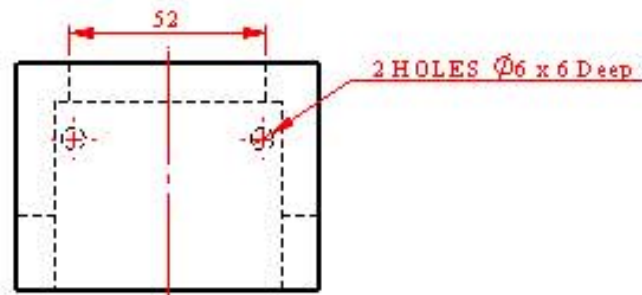

GRAFAIC DHEARADH & CHUMARSAIDE

Abhar.....

AINM: _____

DÁTA: _____