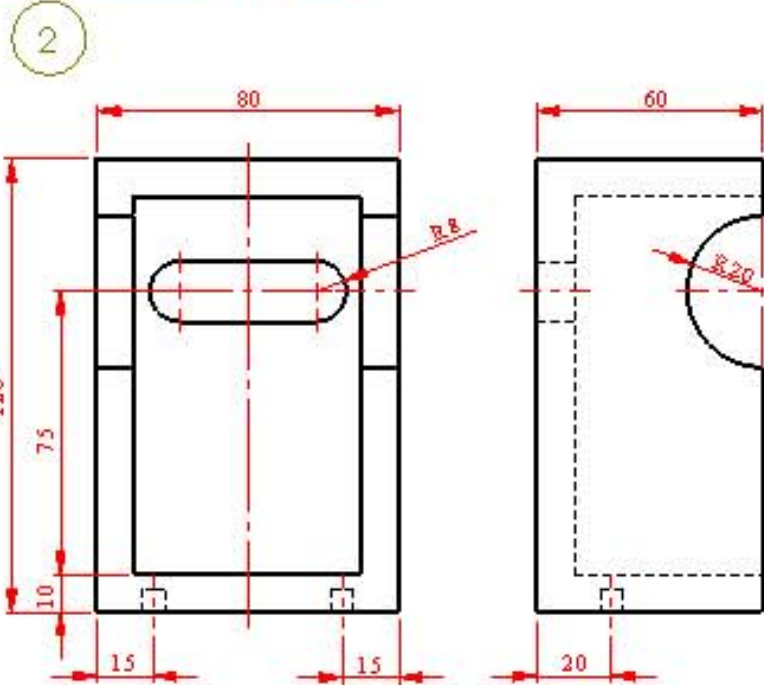

Tugtar sonraí de chóimeáil Traein Bhréagánach mar aon leis an liosta páirteanna. Léirítear grafaic 3D den chóimeáil chomh maith.

(a) Ag úsáid scála 1:1, tarraing an taobhchló agus teilg ingearchló gearrtha A-A na traenach cóimeáilte, nuair a bhíonn an staca deataigh ag a phointe is ísle.

(b) Aimsigh diláithriú uasta an staca deataigh.

PART	NAME	NO. REQUIRED
1	Boiler	1
2	Cab	1
3	Chassis	1
4	Cam	1
5	Dowel	4
6	Breather	1
7	Follower	1
8	Smoke Stack	1
9	Wheel	4
10	Axle	2

WALL THICKNESS 10MM ALL ROUND