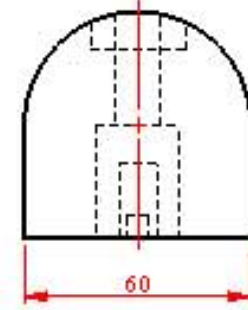

Tugtar sonraí de chóimeáil Traein Bhréagánach mar aon leis an liosta páirteanna. Léirítear grafaic 3D den chóimeáil chomh maith.

(a) Ag úsáid scála 1:1, tarraing an taobhchló agus teilg ingearchló gearrtha A-A na traenach cóimeáilte, nuair a bhíonn an staca deataigh ag a phointe is ísle.

(b) Aimsigh diláithriú uasta an staca deataigh.

PART	NAME	NO. REQUIRED
1	Boiler	1
2	Cab	1
3	Chassis	1
4	Cam	1
5	Dowel	4
6	Breather	1
7	Follower	1
8	Smoke Stack	1
9	Wheel	4
10	Axle	2

WALL THICKNESS 10MM ALL ROUND