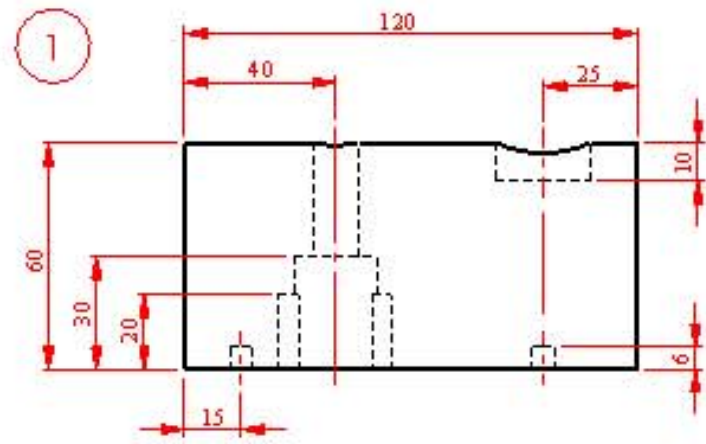

Tugtar sonraí de chóimeáil Traein Bhréagánach mar aon leis an liosta páirteanna. Léirítear grafaic 3D den chóimeáil chomh maith.

(a) Ag úsáid scála 1:1, tarraing an taobhchló agus teilg ingearchló gearrtha A-A na traenach cóimeáilte, nuair a bhíonn an staca deataigh ag a phointe is ísle.

(b) Aimsigh diláithriú uasta an staca deataigh.

PART	NAME	NO. REQUIRED
1	Boiler	1
2	Cab	1
3	Chassis	1
4	Cam	1
5	Dowel	4
6	Breather	1
7	Follower	1
8	Smoke Stack	1
9	Wheel	4
10	Axle	2

WALL THICKNESS 10MM ALL ROUND