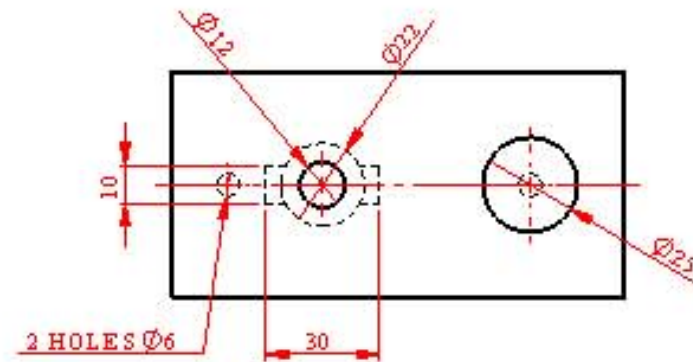

Tugtar sonraí de chóimeáil Traein Bhréagánach mar aon leis an liosta páirteanna. Léirítear grafaic 3D den chóimeáil chomh maith.

(a) Ag úsáid scála 1:1, tarraing an taobhchló agus teilg ingearchló gearrtha A-A na traenach cóimeáilte, nuair a bhíonn an staca deataigh ag a phointe is ísle.

(b) Aimsigh diláithriú uasta an staca deataigh.

PART	NAME	NO. REQUIRED
1	Boiler	1
2	Cab	1
3	Chassis	1
4	Cam	1
5	Dowel	4
6	Breather	1
7	Follower	1
8	Smoke Stack	1
9	Wheel	4
10	Axle	2

WALL THICKNESS 10MM ALL ROUND