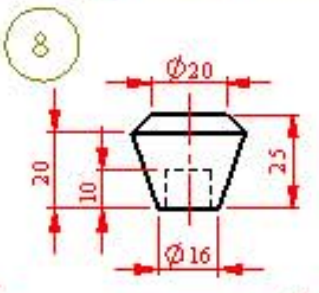

Tugtar sonraí de chóimeáil Traein Bhréagánach mar aon leis an liosta páirteanna. Léirítear grafaic 3D den chóimeáil chomh maith.

(a) Ag úsáid scála 1:1, tarraing an taobhchló agus teilg ingearchló gearrtha A-A na traenach cóimeáilte, nuair a bhíonn an staca deataigh ag a phointe is ísle.

(b) Aimsigh diláithriú uasta an staca deataigh.

PART	NAME	NO. REQUIRED
1	Boiler	1
2	Cab	1
3	Chassis	1
4	Cam	1
5	Dowel	4
6	Breather	1
7	Follower	1
8	Smoke Stack	1
9	Wheel	4
10	Axle	2

WALL THICKNESS 10MM ALL ROUND