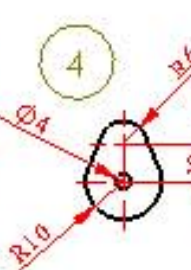

Tugtar sonraí de chóimeáil Traein Bhréagánach mar aon leis an liosta páirteanna. Léirítear grafaic 3D den chóimeáil chomh maith.

(a) Ag úsáid scála 1:1, tarraing an taobhchló agus teilg ingearchló gearrtha A-A na traenach cóimeáilte, nuair a bhíonn an staca deataigh ag a phointe is ísle.

(b) Aimsigh diláithriú uasta an staca deataigh.

PART	NAME	NO. REQUIRED
1	Boiler	1
2	Cab	1
3	Chassis	1
4	Cam	1
5	Dowel	4
6	Breather	1
7	Follower	1
8	Smoke Stack	1
9	Wheel	4
10	Axle	2

WALL THICKNESS 10MM ALL ROUND