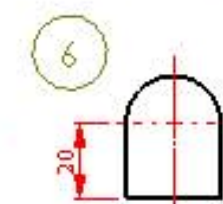

Tugtar sonraí de chóimeáil Traein Bhréagánach mar aon leis an liosta páirteanna. Léirítear grafaic 3D den chóimeáil chomh maith.

(a) Ag úsáid scála 1:1, tarraing an taobhchló agus teilg ingearchló gearrtha A-A na traenach cóimeáilte, nuair a bhíonn an staca deataigh ag a phointe is ísle.

(b) Aimsigh diláithriú uasta an staca deataigh.

PART	NAME	NO. REQUIRED
1	Boiler	1
2	Cab	1
3	Chassis	1
4	Cam	1
5	Dowel	4
6	Breather	1
7	Follower	1
8	Smoke Stack	1
9	Wheel	4
10	Axle	2

WALL THICKNESS 10MM ALL ROUND