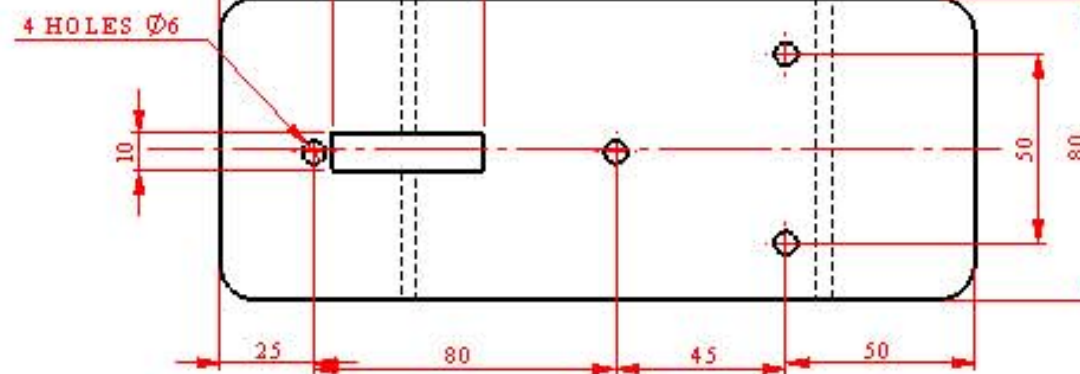

Tugtar sonraí de chóimeáil Traein Bhréagánach mar aon leis an liosta páirteanna. Léirítear grafaic 3D den chóimeáil chomh maith.

(a) Ag úsáid scála 1:1, tarraing an taobhchló agus teilg ingearchló gearrtha A-A na traenach cóimeáilte, nuair a bhíonn an staca deataigh ag a phointe is ísle.

(b) Aimsigh diláithriú uasta an staca deataigh.

PART	NAME	NO. REQUIRED
1	Boiler	1
2	Cab	1
3	Chassis	1
4	Cam	1
5	Dowel	4
6	Breather	1
7	Follower	1
8	Smoke Stack	1
9	Wheel	4
10	Axle	2

WALL THICKNESS 10MM ALL ROUND