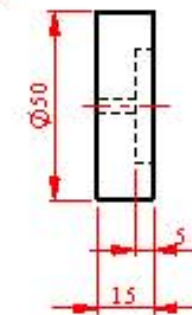

Tugtar sonraí de chóimeáil Traein Bhréagánach mar aon leis an liosta páirteanna. Léirítear grafaic 3D den chóimeáil chomh maith.

(a) Ag úsáid scála 1:1, tarraing an taobhchló agus teilg ingearchló gearrtha A-A na traenach cóimeáilte, nuair a bhíonn an staca deataigh ag a phointe is ísle.

(b) Aimsigh diláithriú uasta an staca deataigh.

PART	NAME	NO. REQUIRED
1	Boiler	1
2	Cab	1
3	Chassis	1
4	Cam	1
5	Dowel	4
6	Breather	1
7	Follower	1
8	Smoke Stack	1
9	Wheel	4
10	Axle	2

WALL THICKNESS 10MM ALL ROUND