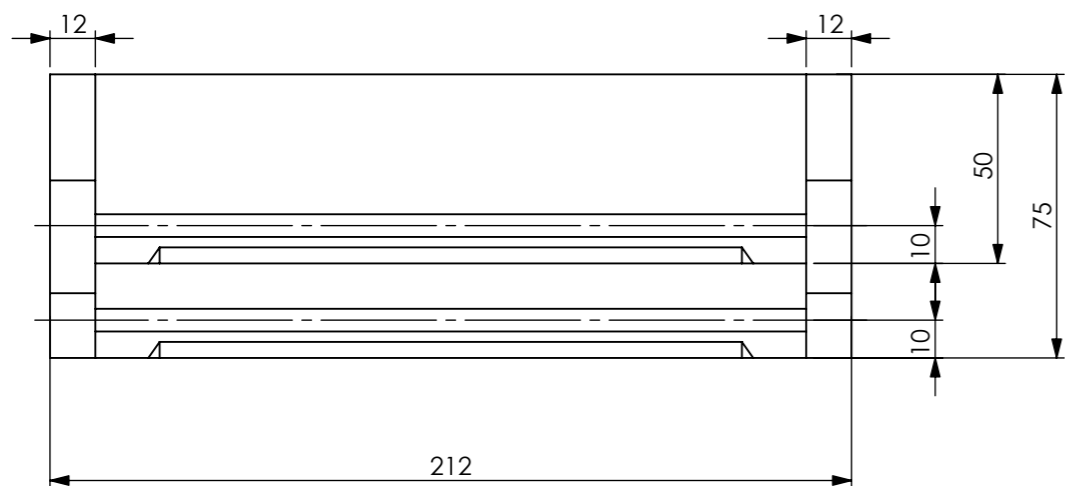

MIONCHLÓ C
SCÁLA 2:3

CÚLCHLÓ AG TAISPEÁINT
AN FEIRAILT

C

GRAFAIC DHEARADH & CHUMARSÁIDE

TEIDAL **Raca spíosraí**

TARRAINGTHE AG: A3 GACH TOISE í MM

SCÁLA: 1:1 DÁTA: 12/02/2008 BILEOG 1 DE 1